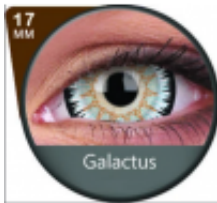

Dane aktualne na dzień: 14-08-2022 14:31

Link do produktu: <https://www.kupsoczewkikontaktowe.pl/galactus-p-582.html>

### Opis:

ColourVUE® Czysty mini Sclera 17mm zostały zaprojektowane po to, aby zasłonić podrażniony i dziki wygląd oczu, który pasuje do twojego kostumu. Dzięki szerokiej gamie soczewek, od efektu zwierzęcych oczu do specjalnego efektu jak w filmach, nigdy nie zabraknie ci pomysłów na imprezowanie i przebranie karnawałowe. Opatentowany materiał hydrożelowy ColourVUE® i unikalna technologia barwienia zapewnia zabawę i komfort przez długie godziny.